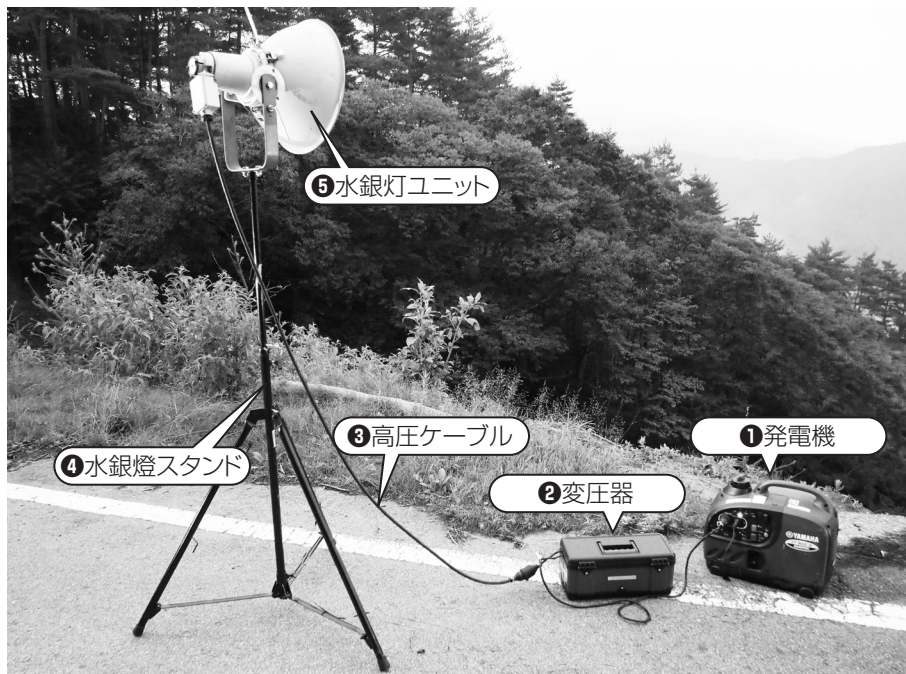

ライトトラップの接続法

すずらのライトトラップは、エンジン式発電機と強力な水銀灯を使用しているため、効率よく昆虫を誘因することができます。

【繋ぎ方】

- ①の発電機に②の変圧器を接続します。
- ②の変圧器に水銀灯ユニット⑤から伸びている高圧ケーブル③を繋いでください。

接続を確認したら発電機を起動させてください。(作動方法は貸し出しの際に説明します)

※水銀灯ユニットとスタンドはあらかじめセットしてあります。