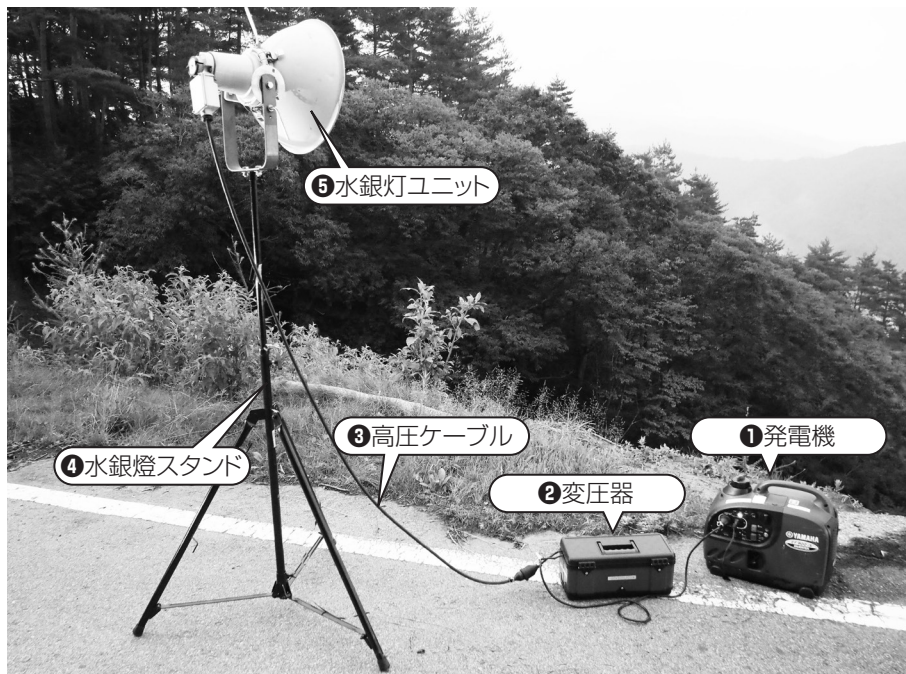

ライトトラップの接続法

すずらんのライトトラップは、エンジン式発電機と強力な水銀灯を使用しているため、効率よく昆虫を誘因することができます。

【繋ぎ方】

- ①の発電機に②の変圧器を接続します。
- ②の変圧器に水銀灯ユニット⑤から伸びている高圧ケーブル③を繋いでください。

接続を確認したら発電機を起動させてください。(作動方法は貸し出しの際に説明します)

※水銀灯ユニットとスタンドはあらかじめセットしてあります。